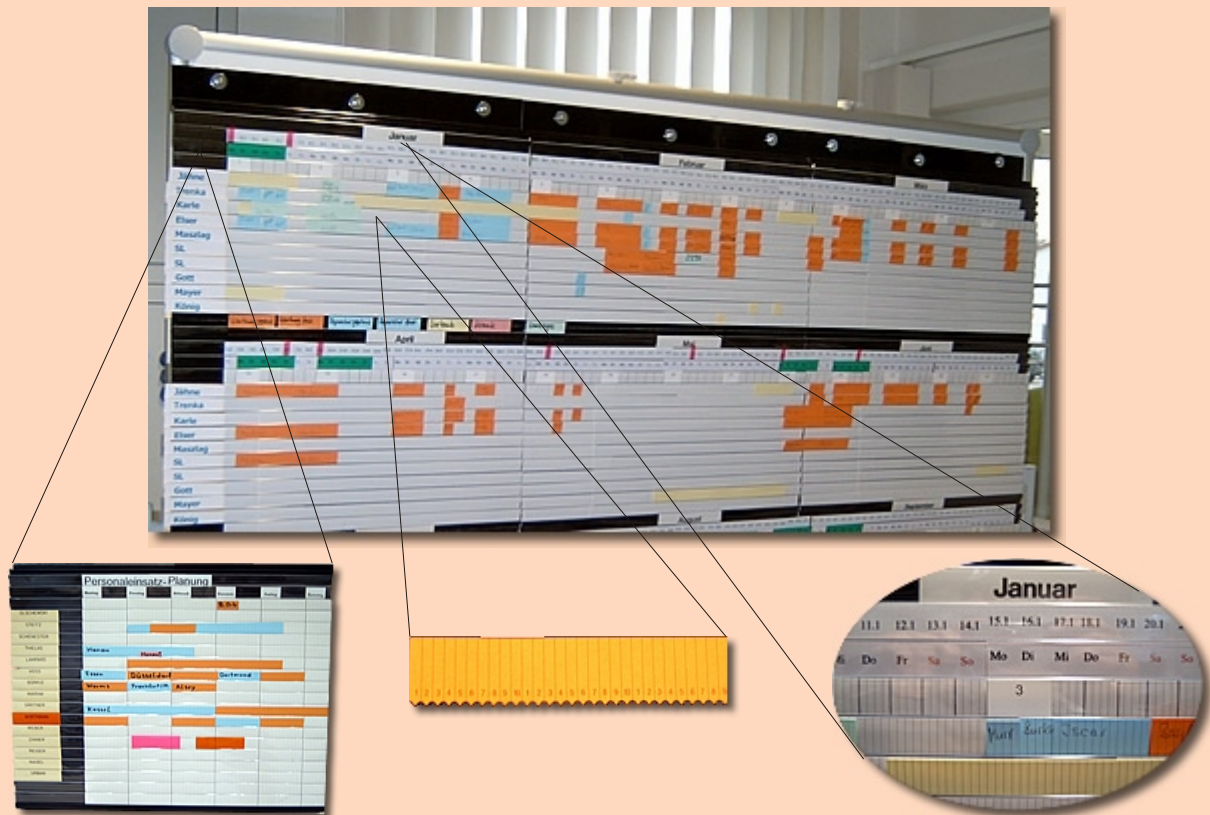

Kartenplantafel PL - System 3000

Speziell für:

**Industrie, Handel, Handwerk, Dienstleistung, Behörden,
Institutionen, Alten- und Pflegeheime, Krankenhäuser.**

- Ermöglicht die Lösung der komplexesten Darstellungen durch individuelle Skalierung in jeder Planschiene.
- Skalierung ist problemlos änderbar, auch nachträglich.
- Sicherheitsarretierstanzung verhindert ungewolltes verschieben.
- Erweiterungsfähig horizontal und vertikal durch zusammensetzen der Planetafelelemente, auch nachträglich (Baukastenprinzip).
- Umfangreiches Zubehör.

Für den Einsatz als:

**Personalplanung, Monteurereinsatzplanung, Ressourcenplanung,
Wartungsplanung, Maschinenbelegung, Kapazitätsplanung,
Belegungsplanung, Urlaubs- und Fehlzeitenplanung,
kurz für alle komplexen Planungsaufgaben.**