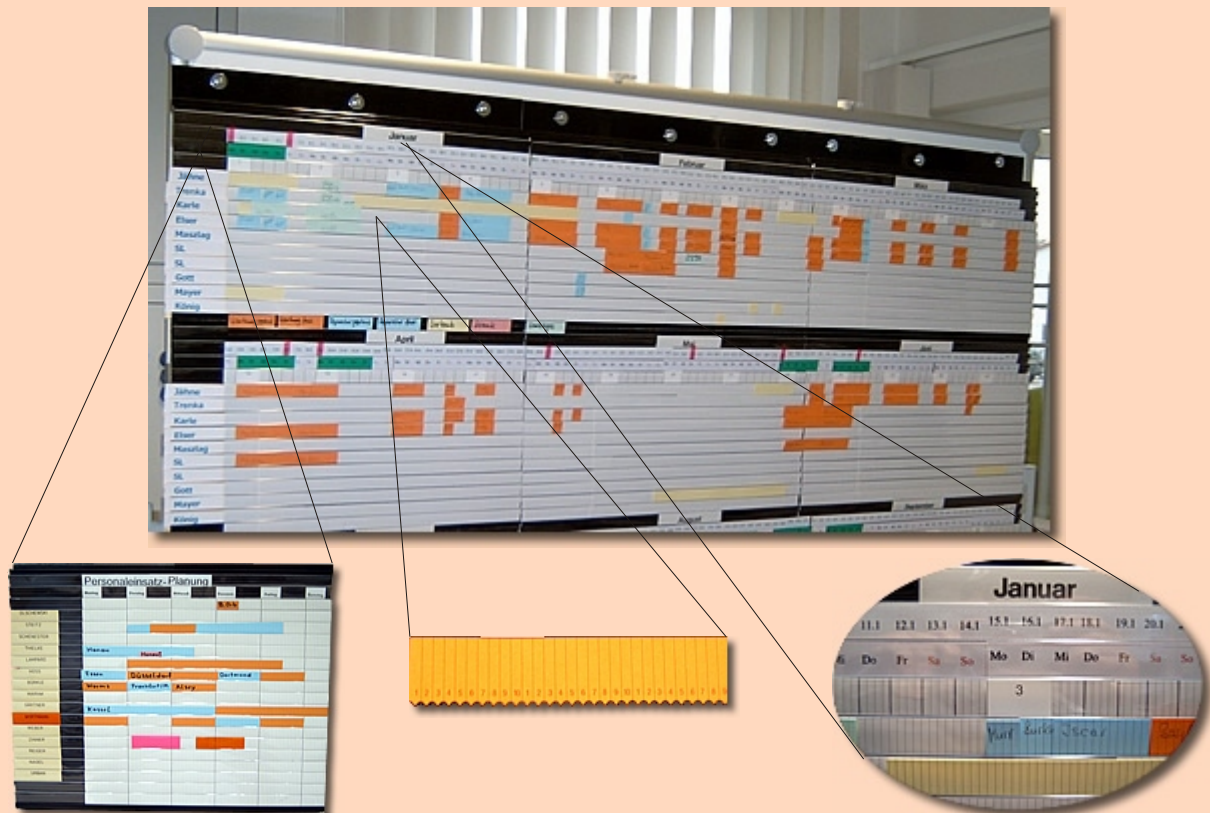

Kartenplantafel PL - System 3000

Speziell für:

**Industrie, Handel, Handwerk, Dienstleistung, Behörden,
Institutionen, Alten- und Pflegeheime, Krankenhäuser.**

- Ermöglicht die Lösung der komplexesten Darstellungen durch individuelle Skalierung in jeder Planschiene.
- Skalierung ist problemlos änderbar, auch nachträglich.
- Sicherheitsarretierstanzung verhindert ungewolltes verschieben.
- Erweiterungsfähig horizontal und vertikal durch zusammensetzen der Planetafelelemente, auch nachträglich (Baukastenprinzip).
- Umfangreiches Zubehör.

Für den Einsatz als:

**Personalplanung, Monteurereinsatzplanung, Ressourcenplanung,
Wartungsplanung, Maschinenbelegung, Kapazitätsplanung,
Belegungsplanung, Urlaubs- und Fehlzeitenplanung,
kurz für alle komplexen Planungsaufgaben.**