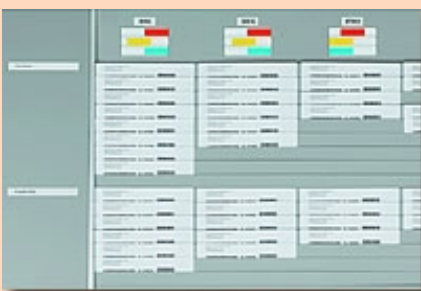

## Plantafel-Systeme

Speziell für:

**Industrie, Handel, Handwerk, Dienstleistung, Behörden,  
Institutionen, Alten- und Pflegeheime, Krankenhäuser.**

### Magnetplantafel

- Individueller Druck
- Standard Druck

### Magnet- und Kombi-Plantafel

- Individueller Druck
- Motiv Druck
- Kombination Magnet- und Kartenplantafel
- Infotaschen, Formate A5-A1, Fototaschen

### Karten-, Steck-, Kanbantafel

- Für Originalbelege, Karten, T-Karten und Streifen
- Individuelle Beschriftung möglich

Für den Einsatz als:

**Personalplanung, Monteurereinsatzplanung, Ressourcenplanung,  
Wartungsplanung, Maschinenbelegung, Kapazitätsplanung,  
Belegungsplanung, Urlaubs- und Fehlzeitenplanung, Kanbantafel,  
Informationstafel, TQM-System, Motiv-Tafel, etc.,  
kurz für alle Aufgaben in den Bereichen Planung, Visualisierung,  
Darstellung und Information.**