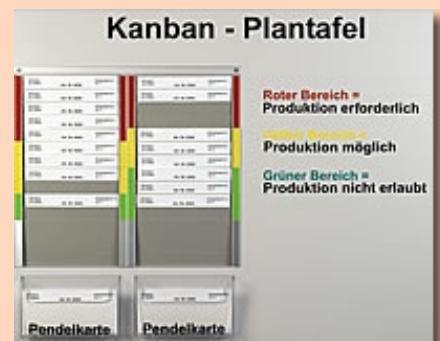

### Magnetplantafel

- Individueller Druck
- Standard Druck

### Magnet- und Kombi-Plantafel

- Individueller Druck
- Motiv Druck
- Kombination Magnet- und Kartenplantafel
- Infotaschen, Formate A5-A1, Fototaschen

### Karten-, Steck-, Kanbantafel

- Für Originalbelege, Karten, T-Karten und Streifen
- Individuelle Beschriftung möglich

Für den Einsatz als:

**Personalplanung, Monteurereinsatzplanung, Ressourcenplanung,  
Wartungsplanung, Maschinenbelegung, Kapazitätsplanung,  
Belegungsplanung, Urlaubs- und Fehlzeitenplanung, Kanbantafel,  
Informationstafel, TQM-System, Motiv-Tafel, etc.,  
kurz für alle Aufgaben in den Bereichen Planung, Visualisierung,  
Darstellung und Information.**