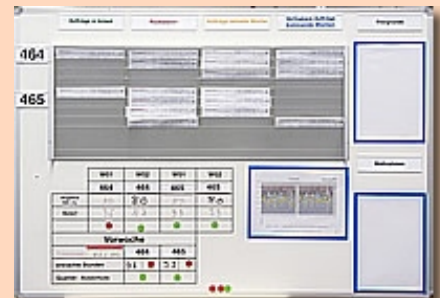

Plantafel-Systeme

Speziell für:

**Industrie, Handel, Handwerk, Dienstleistung, Behörden,
Institutionen, Alten- und Pflegeheime, Krankenhäuser.**

Magnetplantafel

- Individueller Druck
- Standard Druck

Magnet- und Kombi-Plantafel

- Individueller Druck
- Motiv Druck
- Kombination Magnet- und Kartenplantafel
- Infotaschen, Formate A5-A1, Fototaschen

Karten-, Steck-, Kanbantafel

- Für Originalbelege, Karten, T-Karten und Streifen
- Individuelle Beschriftung möglich

Für den Einsatz als:

**Personalplanung, Monteurereinsatzplanung, Ressourcenplanung,
Wartungsplanung, Maschinenbelegung, Kapazitätsplanung,
Belegungsplanung, Urlaubs- und Fehlzeitenplanung, Kanbantafel,
Informationstafel, TQM-System, Motiv-Tafel, etc.,
kurz für alle Aufgaben in den Bereichen Planung, Visualisierung,
Darstellung und Information.**