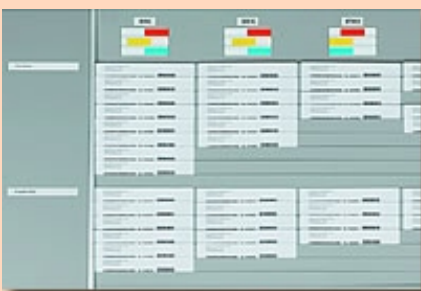

Plantafel-Systeme

Speziell für:

**Industrie, Handel, Handwerk, Dienstleistung, Behörden,
Institutionen, Alten- und Pflegeheime, Krankenhäuser.**

Magnetplantafel

- Individueller Druck
- Standard Druck

Magnet- und Kombi-Plantafel

- Individueller Druck
- Motiv Druck
- Kombination Magnet- und Kartenplantafel
- Infotaschen, Formate A5-A1, Fototaschen

Karten-, Steck-, Kanbantafel

- Für Originalbelege, Karten, T-Karten und Streifen
- Individuelle Beschriftung möglich

Für den Einsatz als:

**Personalplanung, Monteurereinsatzplanung, Ressourcenplanung,
Wartungsplanung, Maschinenbelegung, Kapazitätsplanung,
Belegungsplanung, Urlaubs- und Fehlzeitenplanung, Kanbantafel,
Informationstafel, TQM-System, Motiv-Tafel, etc.,
kurz für alle Aufgaben in den Bereichen Planung, Visualisierung,
Darstellung und Information.**