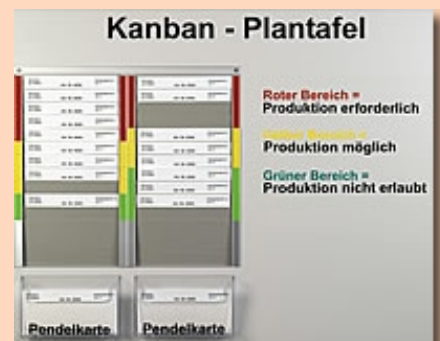

Plantafel-Systeme

Speziell für:

**Industrie, Handel, Handwerk, Dienstleistung, Behörden,
Institutionen, Alten- und Pflegeheime, Krankenhäuser.**

Magnetplantafel

- Individueller Druck
- Standard Druck

Magnet- und Kombi-Plantafel

- Individueller Druck
- Motiv Druck
- Kombination Magnet- und Kartenplantafel
- Infotaschen, Formate A5-A1, Fototaschen

Karten-, Steck-, Kanbantafel

- Für Originalbelege, Karten, T-Karten und Streifen
- Individuelle Beschriftung möglich

Für den Einsatz als:

**Personalplanung, Monteurereinsatzplanung, Ressourcenplanung,
Wartungsplanung, Maschinenbelegung, Kapazitätsplanung,
Belegungsplanung, Urlaubs- und Fehlzeitenplanung, Kanbantafel,
Informationstafel, TQM-System, Motiv-Tafel, etc.,
kurz für alle Aufgaben in den Bereichen Planung, Visualisierung,
Darstellung und Information.**