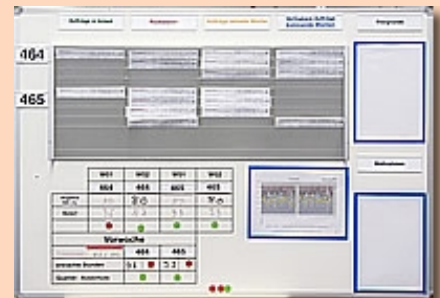

## Plantafel-Systeme

Speziell für:

**Industrie, Handel, Handwerk, Dienstleistung, Behörden,  
Institutionen, Alten- und Pflegeheime, Krankenhäuser.**

### Magnetplantafel

- Individueller Druck
- Standard Druck

### Magnet- und Kombi-Plantafel

- Individueller Druck
- Motiv Druck
- Kombination Magnet- und Kartenplantafel
- Infotaschen, Formate A5-A1, Fototaschen

### Karten-, Steck-, Kanbantafel

- Für Originalbelege, Karten, T-Karten und Streifen
- Individuelle Beschriftung möglich

Für den Einsatz als:

**Personalplanung, Monteurereinsatzplanung, Ressourcenplanung,  
Wartungsplanung, Maschinenbelegung, Kapazitätsplanung,  
Belegungsplanung, Urlaubs- und Fehlzeitenplanung, Kanbantafel,  
Informationstafel, TQM-System, Motiv-Tafel, etc.,  
kurz für alle Aufgaben in den Bereichen Planung, Visualisierung,  
Darstellung und Information.**