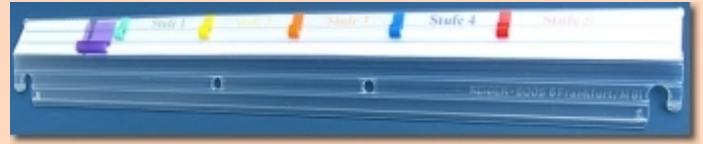

TK-System Individuell

Beispiel: TK-Organisationsleiste mit individuellem Datenstreifen

Beispiel: TK-Organisationsleiste mit individuellem Datenstreifen

Beispiel: TK-Organisationsleiste mit individuellem Datenstreifen

Beispiel: Individueller Datenstreifen

Detail-Ansicht siehe 2. Seite

Individuelle Orgstreifen, Datenstreifen, Terminiastreifen, auch farbig und bei geringer Auflage.

Individuelle Zusammenstellung der Taschenteile, Taschen, Mappen, Hefter, etc. aus umfangreichem Standard-Sortiment.

Sonderanfertigungen, auch bei geringer Auflage.

Umfangreiches Zubehör, wie Beschriftungsschilder (7 Farben + Sonderfarben), Vollsichtreiter, farbige Einsteckhüllen, selbstklebende Taschen in diversen Formaten und Ausführungen. Abheftungen und Schlauchheftungen, Register, etc.

Zwei von einander getrennte innenliegende Bahnen ermöglichen individuelle Signalsetzung, Signale (schmal 12 Farben) und Fortschrittschieber (breit 6 Farben), und das bei einer reiterlosen Oberkante, verhindern ungewolltes Verschieben der Signalsetzung.