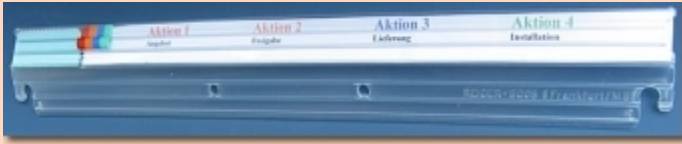

TK-System Individuell

Beispiel: TK-Organisationsleiste mit individuellem Datenstreifen

Beispiel: TK-Organisationsleiste mit individuellem Datenstreifen

Beispiel: TK-Organisationsleiste mit individuellem Datenstreifen

Beispiel: Individueller Datenstreifen

Detail-Ansicht siehe 2. Seite

Individuelle Orgstreifen, Datenstreifen, Terminiastreifen, auch farbig und bei geringer Auflage.

Individuelle Zusammenstellung der Taschenteile, Taschen, Mappen, Hefter, etc. aus umfangreichem Standard-Sortiment.

Sonderanfertigungen, auch bei geringer Auflage.

Umfangreiches Zubehör, wie Beschriftungsschilder (7 Farben + Sonderfarben), Vollsichtreiter, farbige Einsteckhüllen, selbstklebende Taschen in diversen Formaten und Ausführungen. Abheftungen und Schlauchheftungen, Register, etc.

Zwei von einander getrennte innenliegende Bahnen ermöglichen individuelle Signalsetzung, Signale (schmal 12 Farben) und Fortschrittschieber (breit 6 Farben), und das bei einer reiterlosen Oberkante, verhindern ungewolltes Verschieben der Signalsetzung.